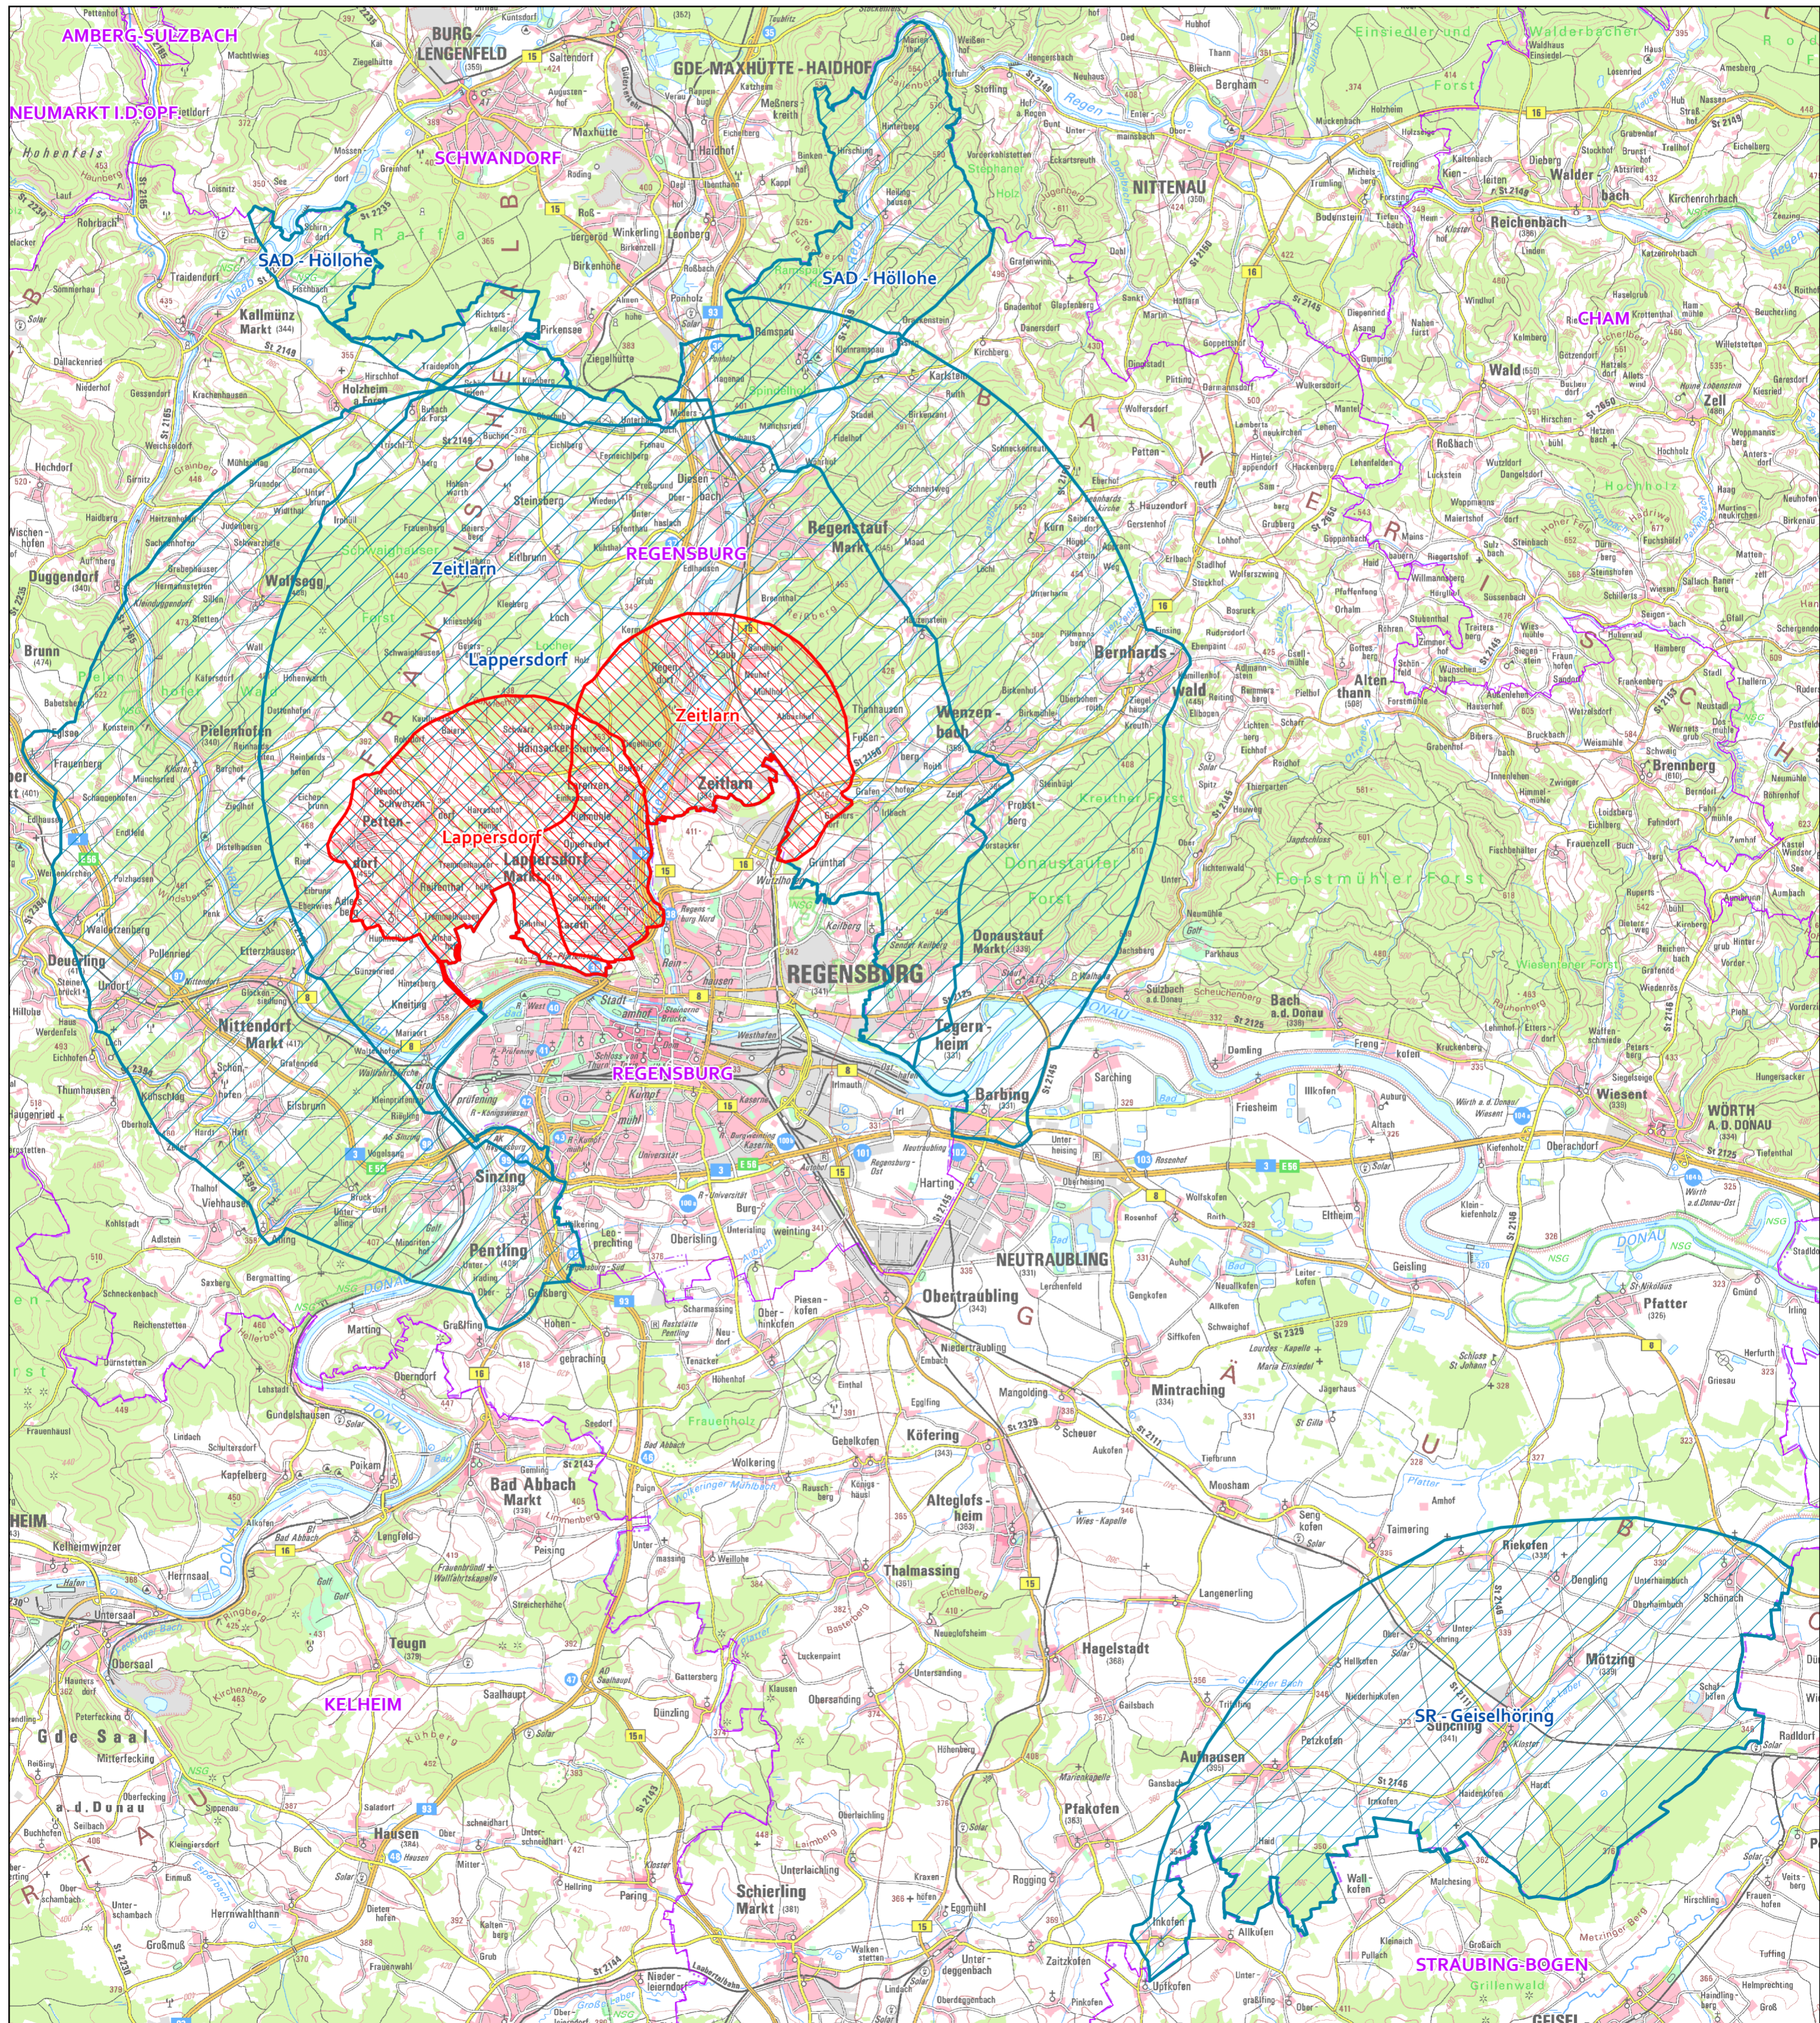

Geflügelpest

Übersicht über die Sperrbezirke und Beobachtungsgebiete im Landkreis Regensburg

Stand: 9. Februar 2017

 Sperrbezirk
 Beobachtungsgebiet

Geobasisdaten: © Bayerische Vermessungsverwaltung 2017
Kartographie: Landratsamt Regensburg

0 2 4 km 