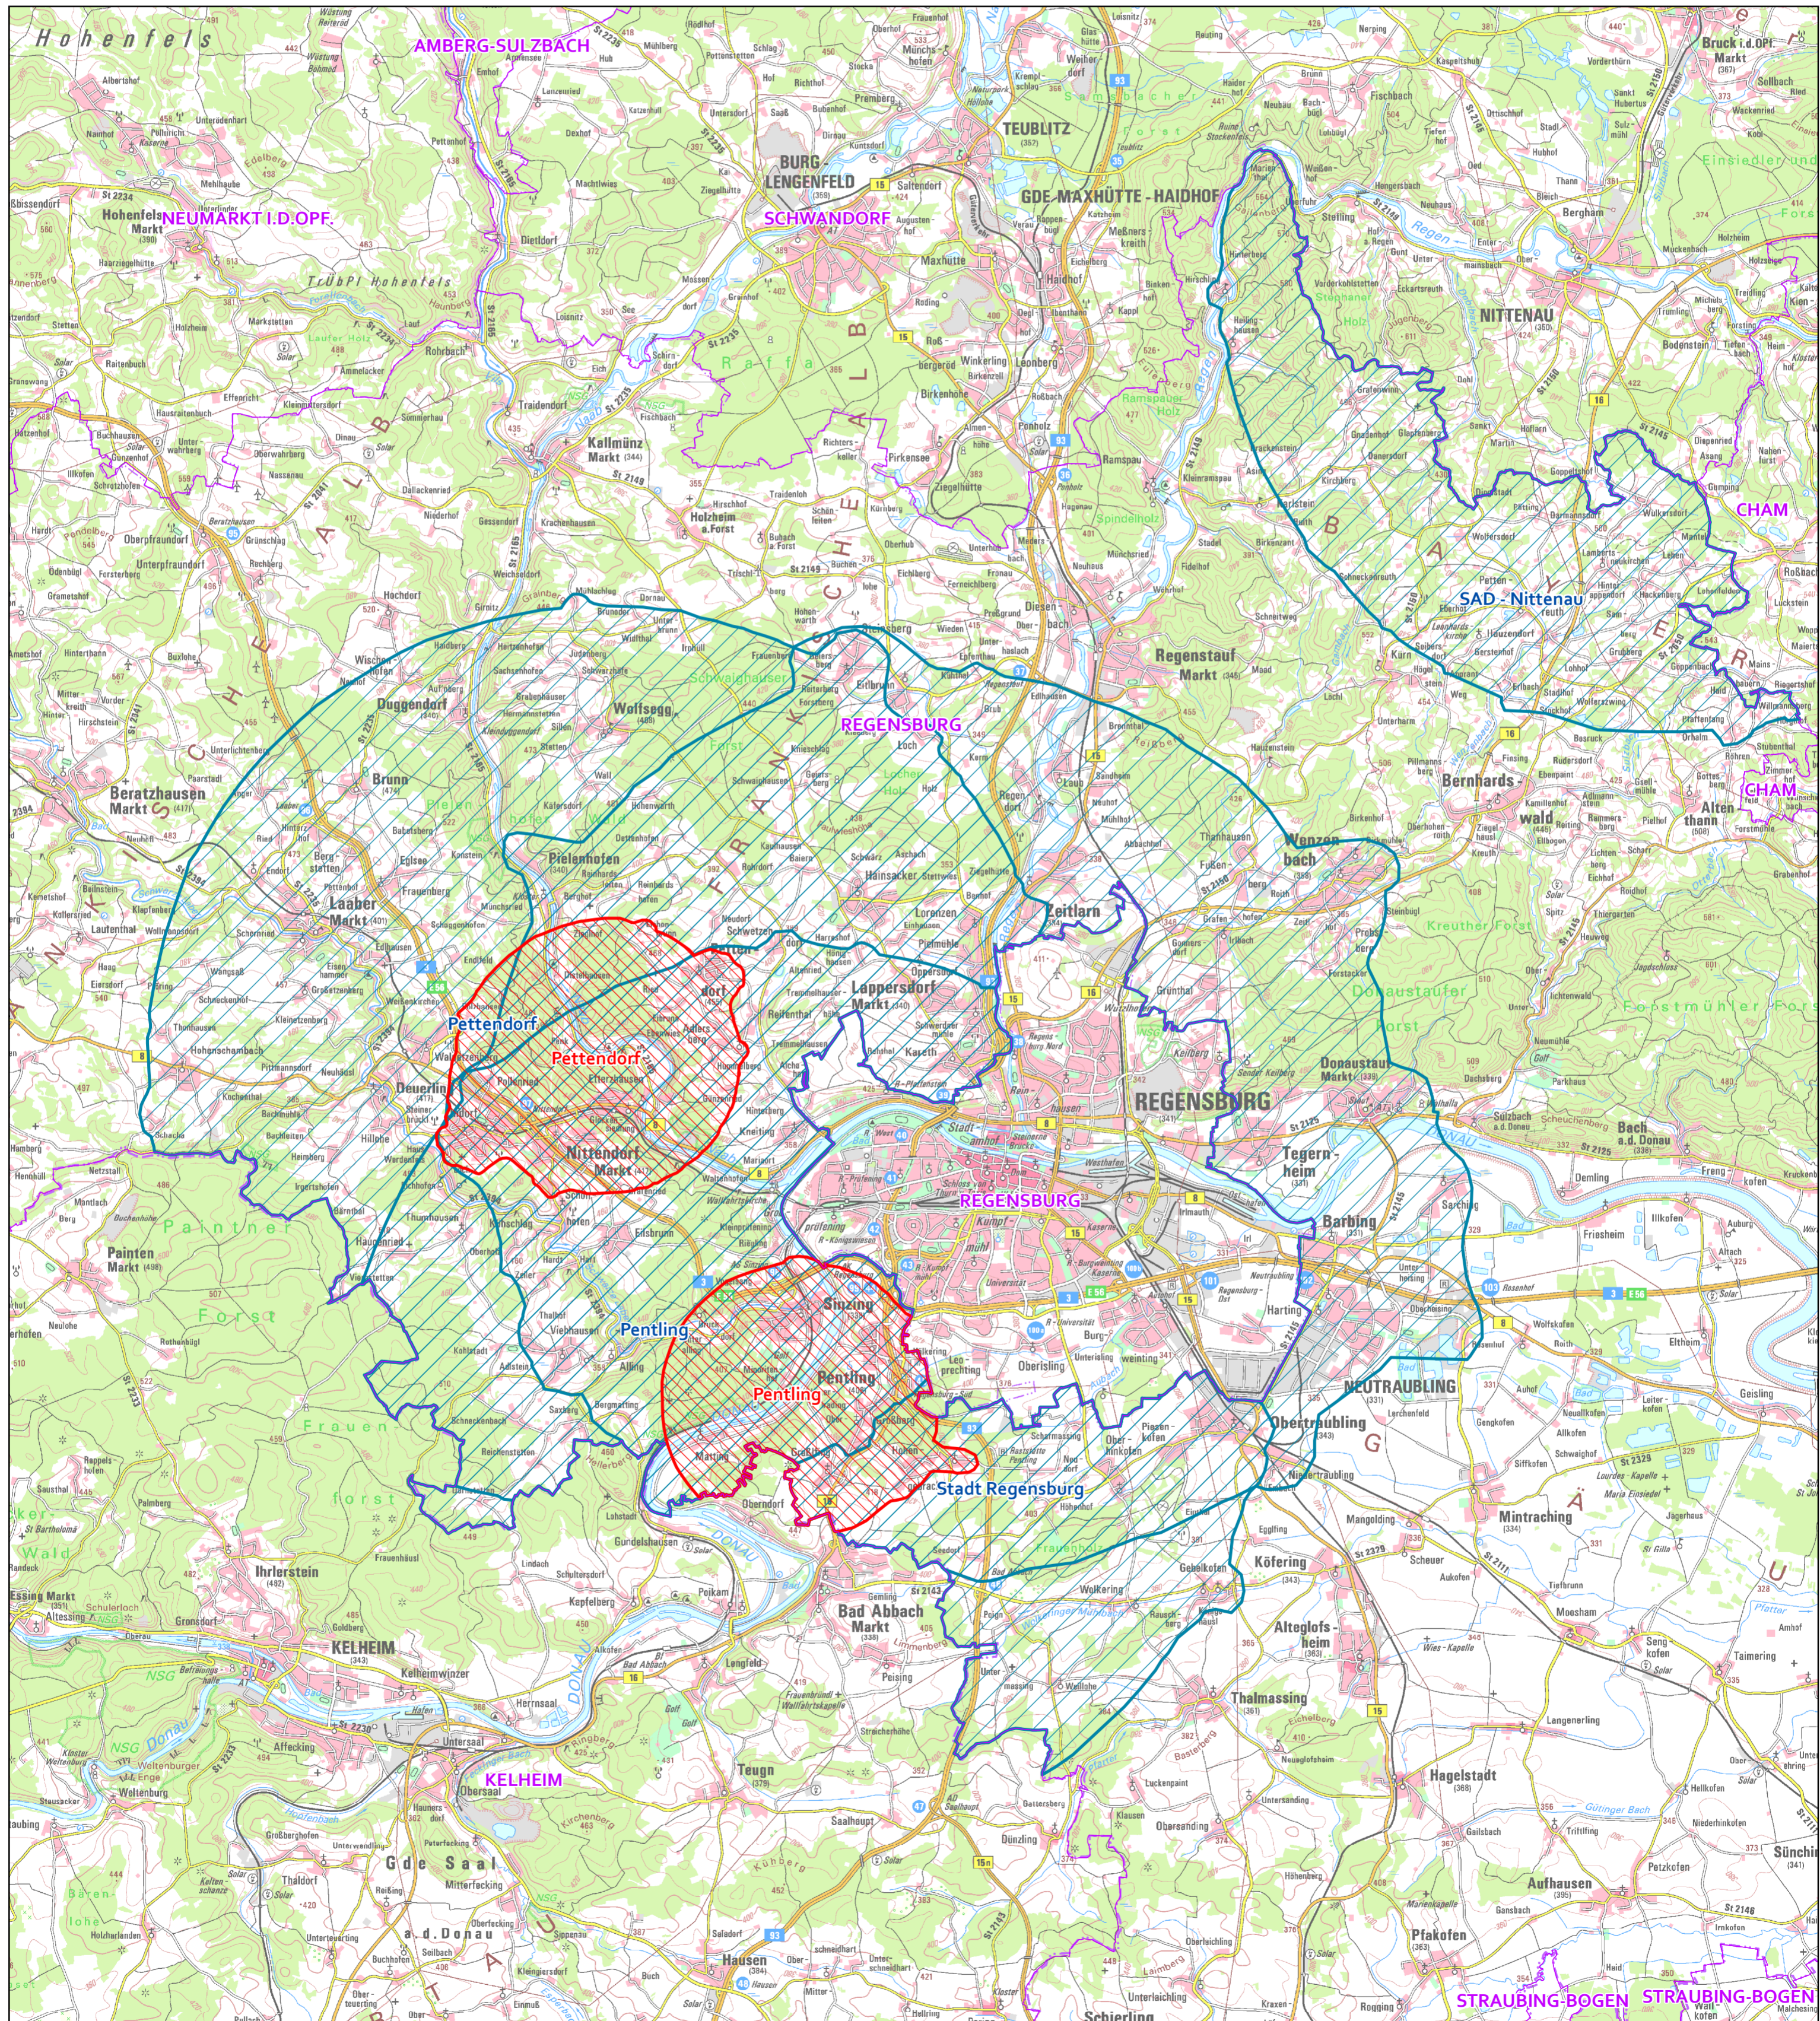

# Wildgeflügelpest

## Übersicht über die Sperrbezirke und Beobachtungsgebiete im Landkreis Regensburg

Stand: 9. Februar 2017

- Sperrbezirk
- Beobachtungsgebiet

Geobasisdaten: © Bayerische Vermessungsverwaltung 2017  
 Kartographie: Landratsamt Regensburg